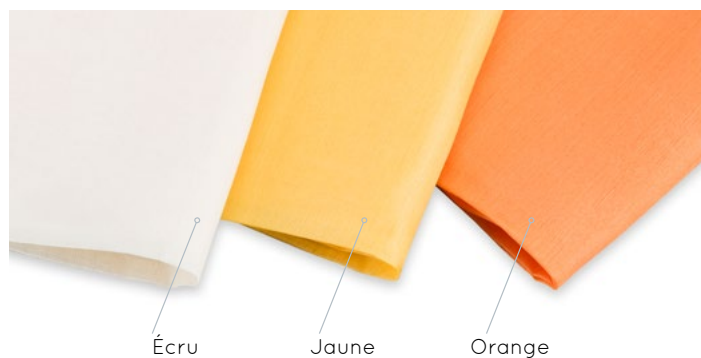

Noir 10cm

FOULARDS & POCHETTES 100% SOIE

FOULARDS & POCHETTES 100% SOIE

POCHETTES 100% SOIE

POCHETTES 100% soie fantaisie

POCHETTES Piqué nid d'abeille | polyester

COFFRETS SMOKING

Satin uni | polyester