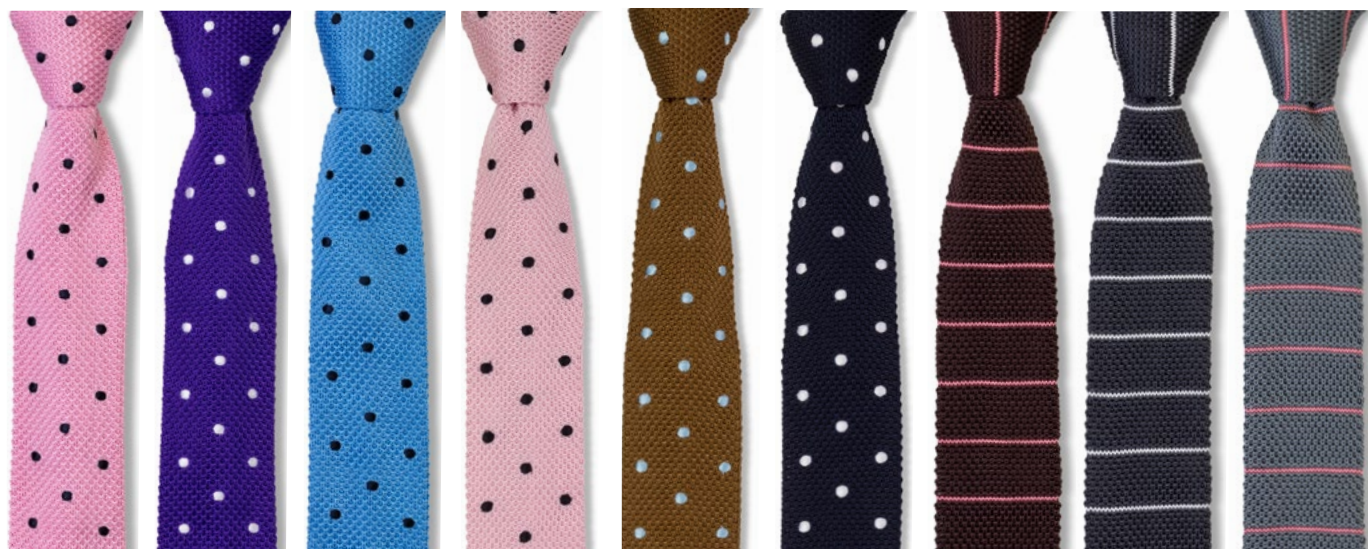

TRI-12

TRI-13

TRI-14

TRI-15

TRI-16

TRI-17

TRI-18

TRI-19

TRI-11