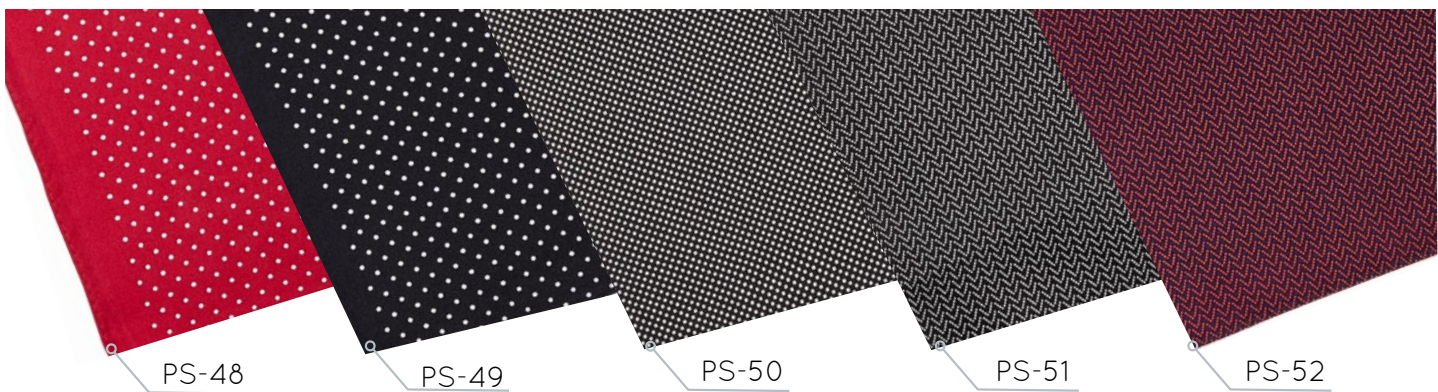

Noir 10cm

FOULARDS & POCHETTES 100% SOIE

FOULARDS & POCHETTES 100% SOIE

POCHETTES 100% SOIE

POCHETTES 100% soie fantaisie

POCHETTES Piqué nid d'abeille | polyester

COFFRETS SMOKING

Satin uni | polyester