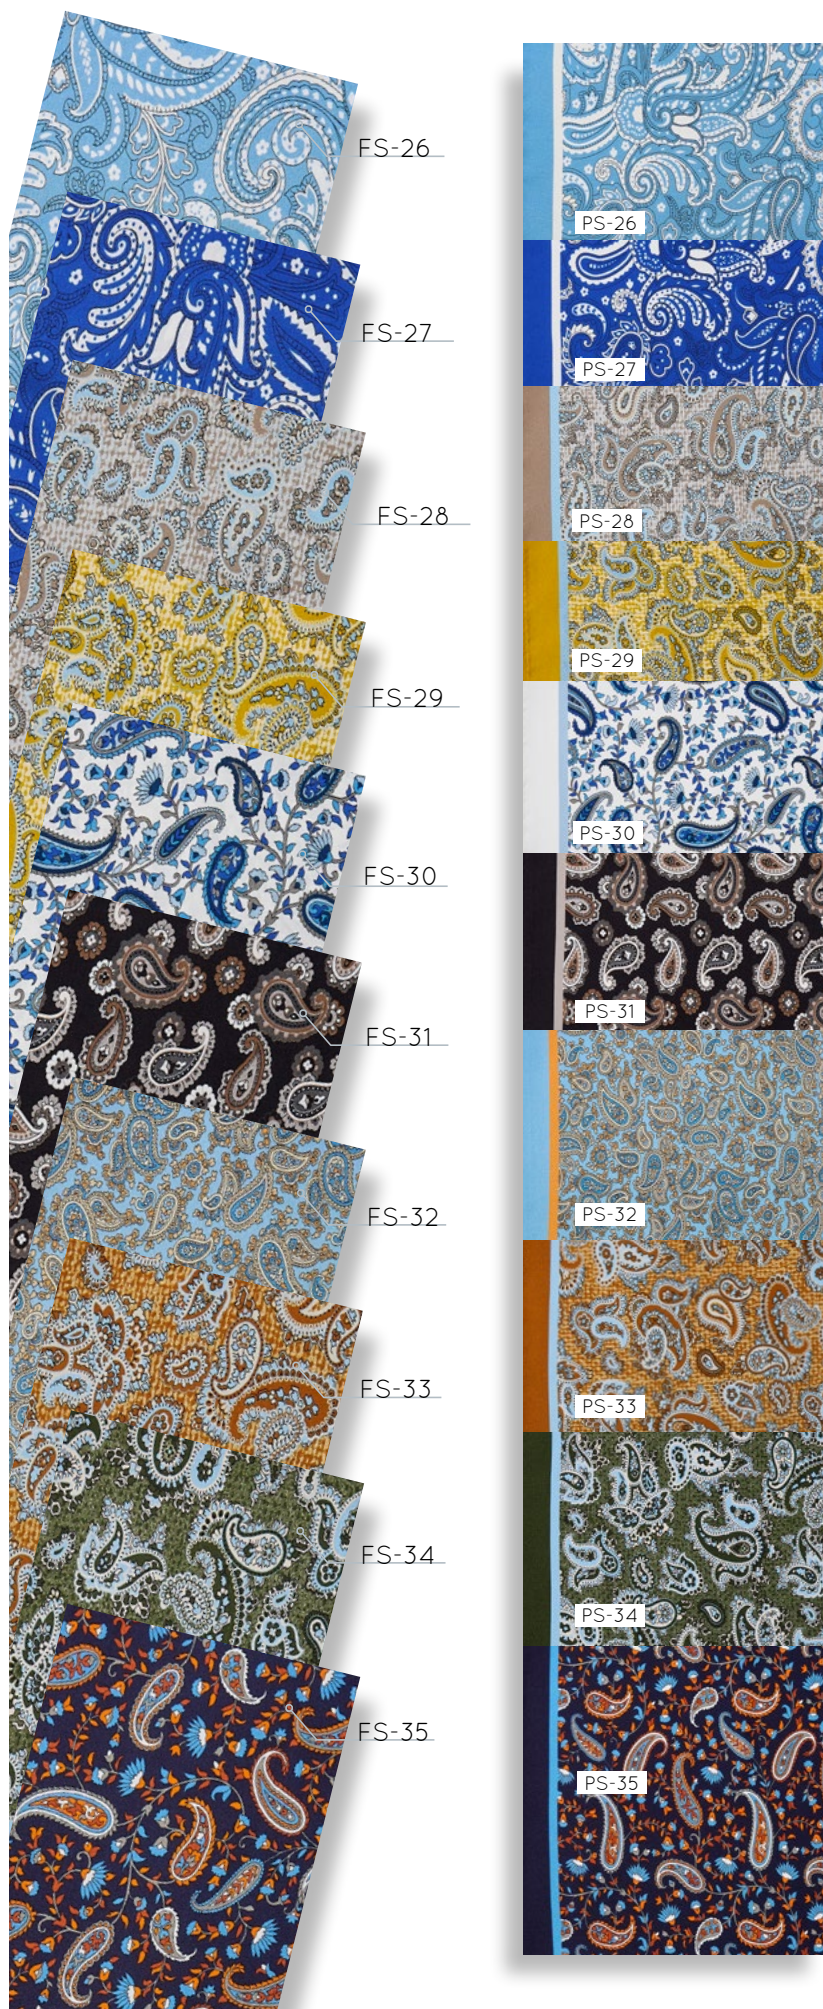

FOULARDS & POCHETTES 100% SOIE