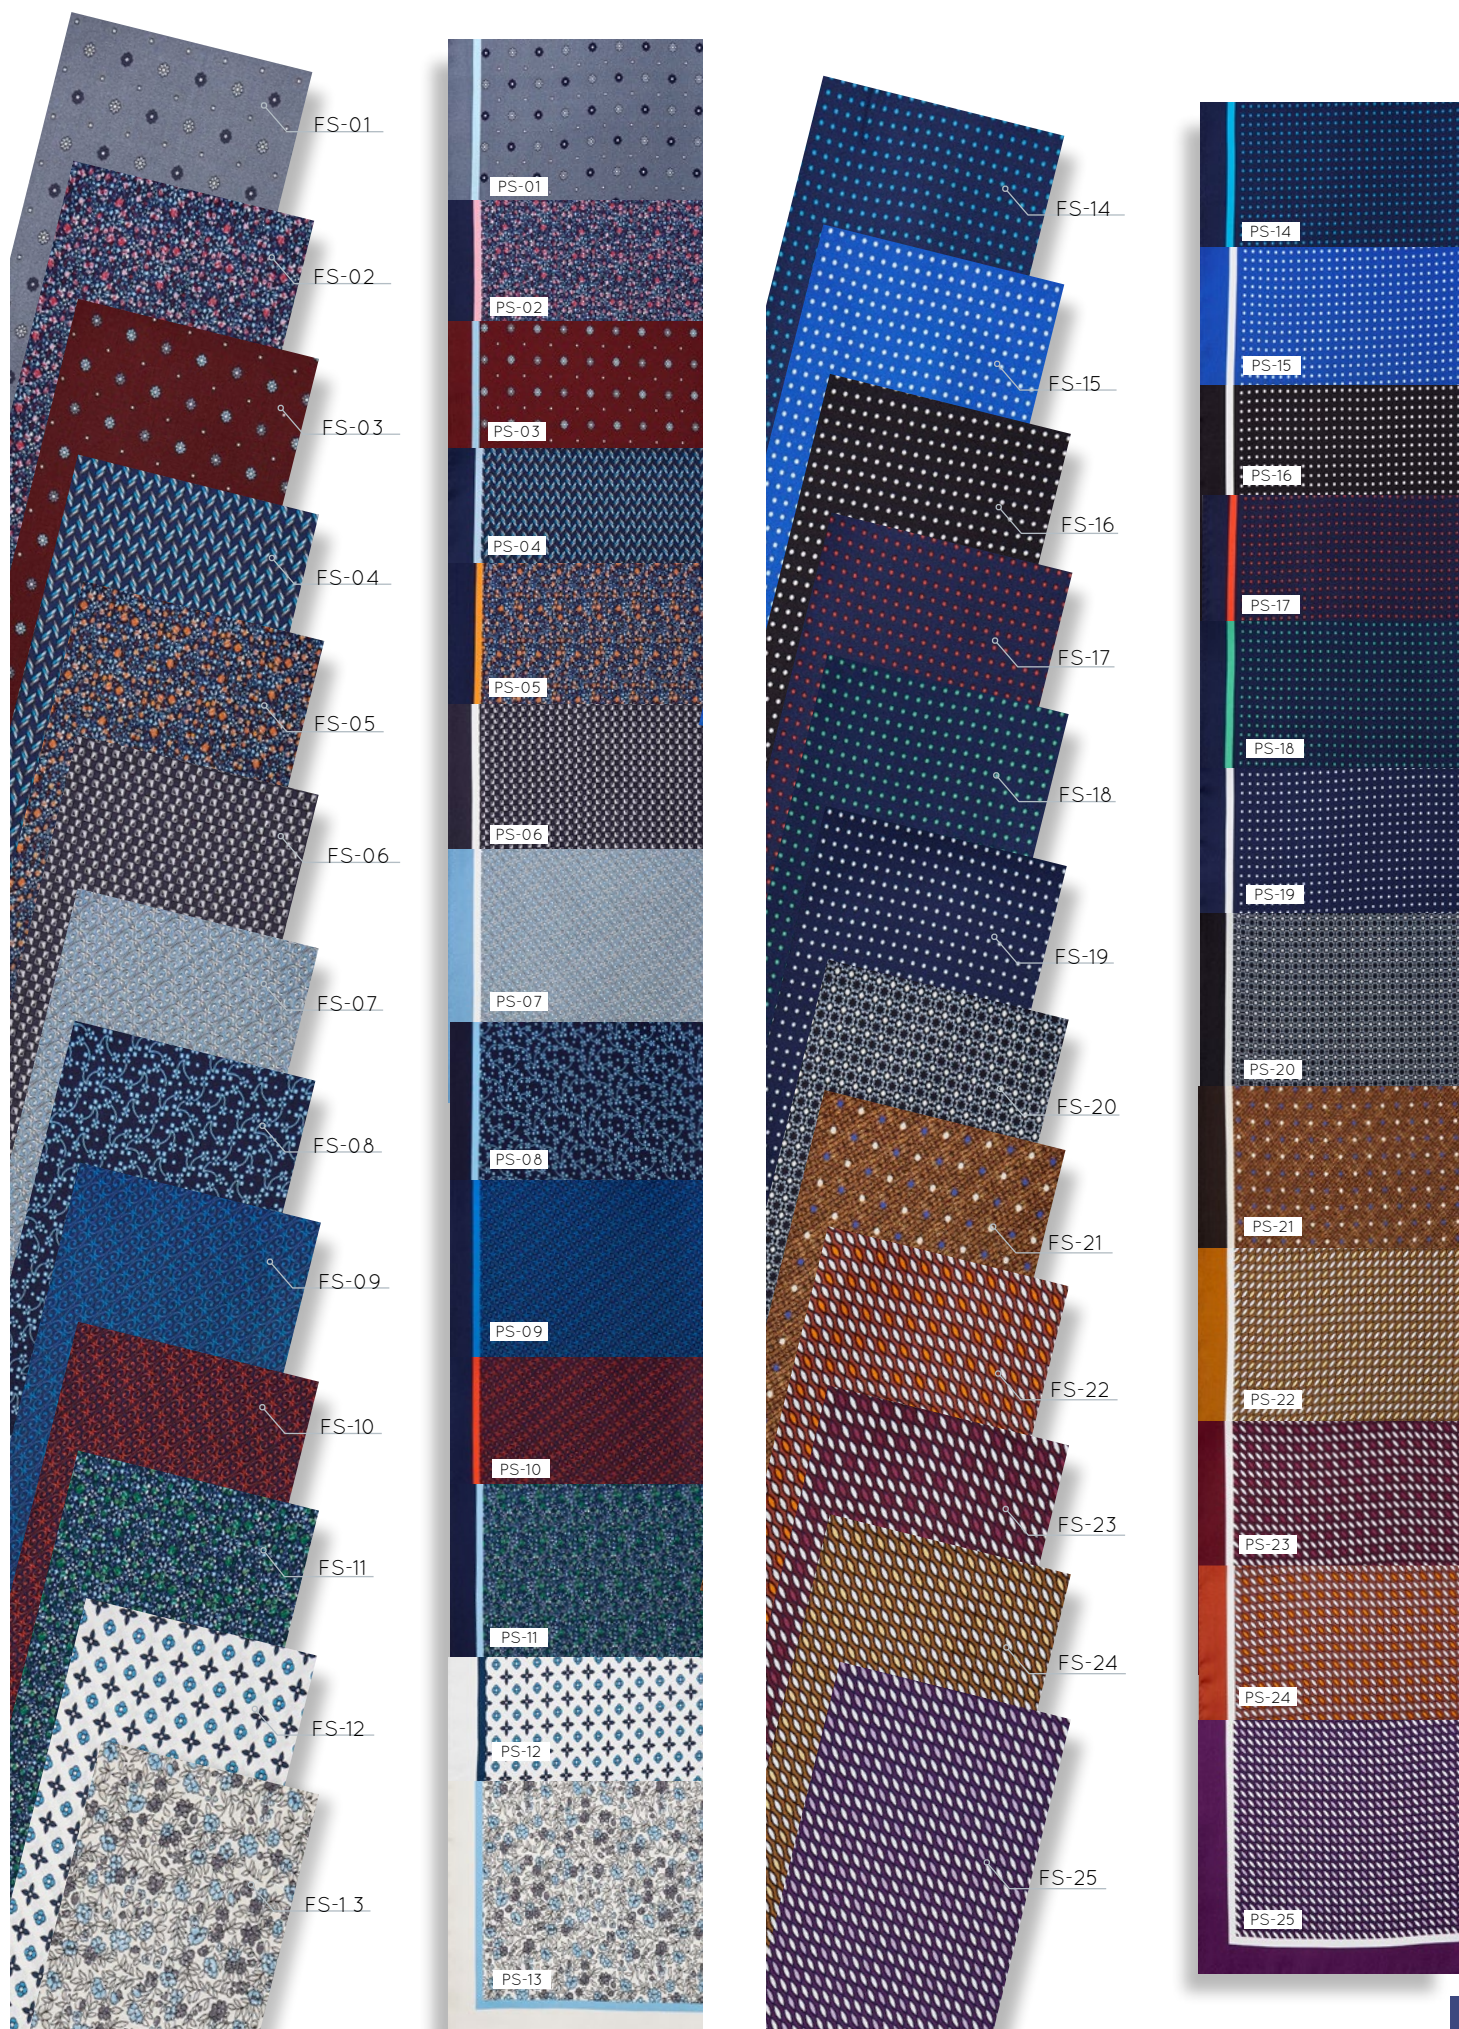

FOULARDS & POCHETTES 100% SOIE